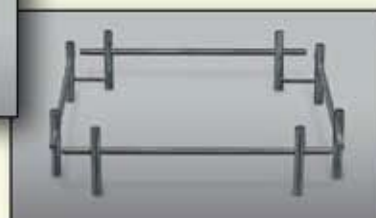

01
IVORY

02
BLACK

Κωδικός	Περιγραφή	Βάρος (Kg)
40-22-0013	WAXXLIGHT MODULE 30/30/8CM	7,5
40-22-0014	WAXXLIGHT MODULE 30/50/8CM	12

FRAME INOX (8000-120)

FRAME INOX (8000-121)

Αρωματικά
scented

COSMOS LINE

Τα κεριά kerino design candles στις αποχρώσεις του μαύρου και του άσπρου αποτελούν το απολυτο εργαλείο δημιουργίας ενός ιδιαίτερου στυλ στην διακόσμηση του προσωπικού η του επαγγελματικού σας χώρου.

Δημιουργήθηκαν με αποκλειστικό σκοπό να διακοσμούν και γι' αυτό συνοδεύονται απο ειδικά κατασκευασμένες βάσεις

COLORS

COLORS

01 IVORY

02 BLACK

Κωδικός	Περιγραφή	Βάρος (Kg)
40-22-0001	SLICE LINE 14/20CM	
40-22-0002	COSMOS LINE 20CM	1,3
40-22-0003	COSMOS LINE 20CM - 2SET	2,6
40-22-0004	COSMOS LINE 20CM - 3SET	3,9
40-22-0005	COSMOS LINE 20CM - 5SET	6,5