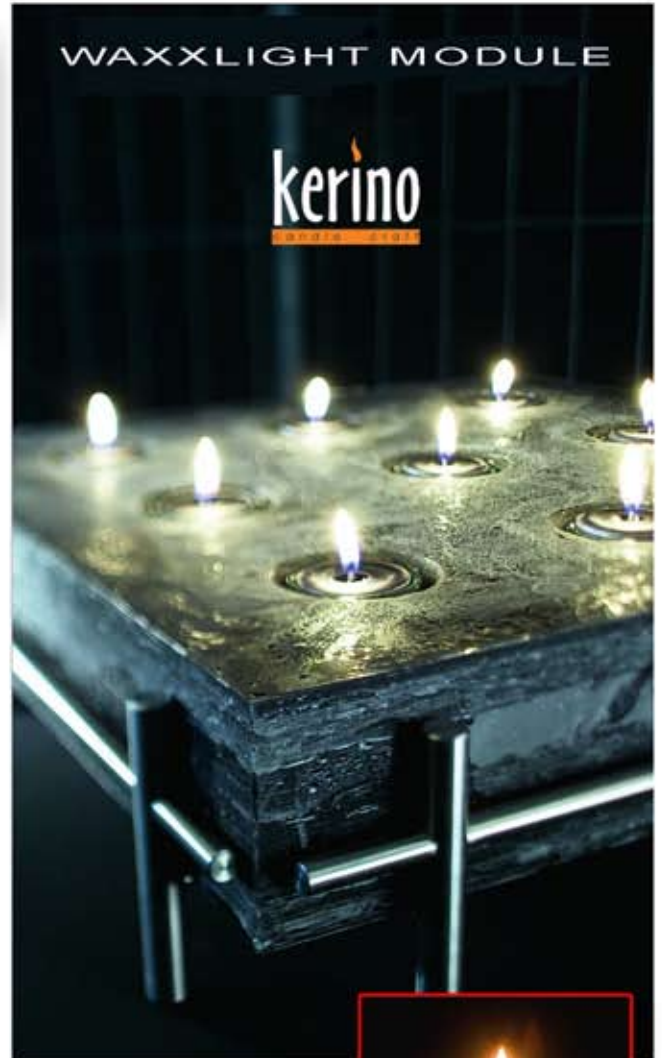

Waxlight tower ivory

Waxlight tower black

Cosmos line 200mm

Κωδ. 40-22-001

Επιλέξτε τον συνδυασμό χρωμάτων

Waxxlight Module

Waxxlight module

COLORS