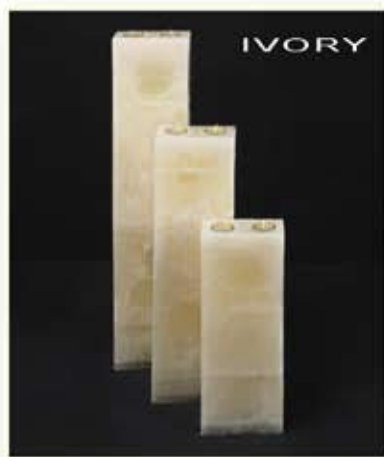

Τα κεριά Waxxlight Block διακοσμούν τον χώρο σας με ένα διαχρονικό στυλ πάντοτε επίκαιρο.

FRAME INOX

COLORS

01

IVORY

02

BLACK

Κωδικός	Περιγραφή	Βάρος (Kg)
40-22-0010	WAXXLIGHT BLOCK 6,5/100/15CM	8,5

Αρωματικά
scented

WAXXLIGHT TOWER

COLORS

COLORS

01

IVORY

02

BLACK